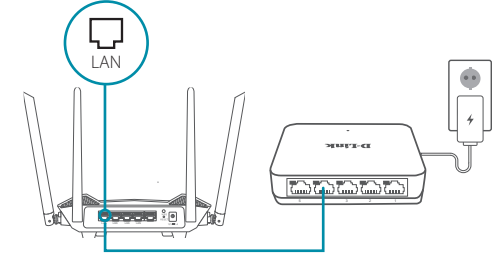

D-Link®

Kolay Kurulum Klavuzu

5/8 Port
Gigabit Yönetilemez Switch

DGS-1005A & DGS-1008A

x1

x1

x1

<https://dlink-me.com/supporttr/>

1 /

2 /

3 /

4 /

Port LED