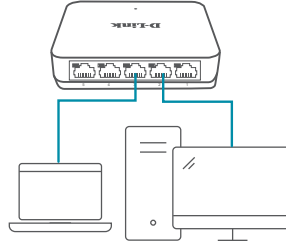

D-Link®

Kolay Kurulum Klavuzu

5/8 Port
Gigabit Yönetilemez Switch

DGS-1005A & DGS-1008A

x1

x1

x1

<https://dlink-me.com/supporttr/>

1 /

2 /

3 /

4 /

Port LED