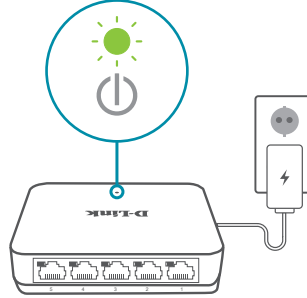

D-Link®

Kolay Kurulum Klavuzu

5/8 Port
Gigabit Yönetilemez Switch

DGS-1005A & DGS-1008A

x1

x1

x1

<https://dlink-me.com/supporttr/>

1 /